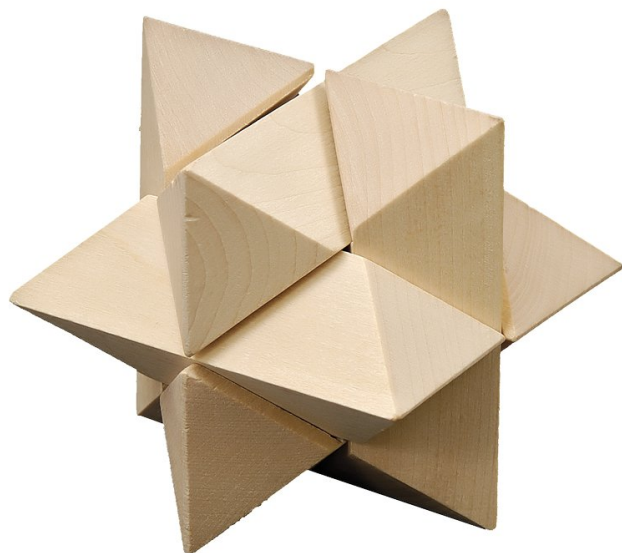

R08823: Układanka logiczna Star, ecru

Opis

Kod	R08823
Nazwa	Układanka logiczna Star, ecru
Opis	Wykonana z drewna układanka logiczna. Relaks i test dla naszego umysłu. Pakowana w płócienny woreczek (170 x 145 mm).
Zdobienie	TERMOTRANSFER ST2, DTF D1

Szczegóły produktu

Materiał podstawowy	drewno
Wymiary (szer./wys./gł.) [mm]	75 x 75 x 75
Kolorystyka	ecru
Opakowanie	woreczek/folia
Kolor opakowania	transparentny

Opakowanie

Waga (brutto/netto) [kg]	0,14 / 0,13
Wymiary (dł./szer./wys.) [mm]	75 x 75 x 75
Karton wewnętrzny	Ilość sztuk: 50
Waga (brutto/netto) [kg]	7,5 / 7
Wymiary (dł./szer./wys.) [mm]	400 x 400 x 170
Karton duży	Ilość sztuk: 100
Waga (brutto/netto) [kg]	16 / 15
Wymiary (dł./szer./wys.) [mm]	400 x 400 x 370