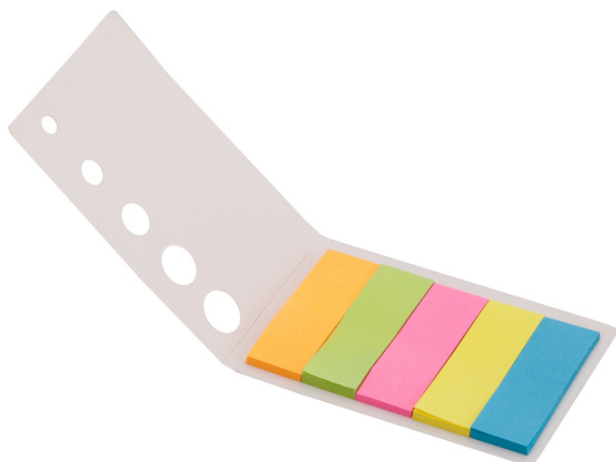

R73828.06: Zestaw Memo, biały

Opis

Kod	R73828.06
Nazwa	Zestaw Memo, biały
Opis	Poręczny zestaw karteczek samoprzylepnych. Pięć kolorów karteczek po 25 szt. 73 g/m ² . Zestaw oprawiony w barwioną kartonową okładkę 450 g/m ² wykonaną z surowców wtórnych.
Zdobienie	TAMPODRUK A4, DTF D1

Szczegóły produktu

Materiał podstawowy	karton
Materiały dodatkowe	papier
Wymiary (szer./wys./gł.) [mm]	85 x 60 x 4
Kolorystyka	biały
Opakowanie	woreczek/folia
Kolor opakowania	transparentny

Opakowanie

Karton duży	Ilość sztuk: 400
Waga (brutto/netto) [kg]	5,5 / 4,5
Wymiary (dł./szer./wys.) [mm]	350 x 190 x 185