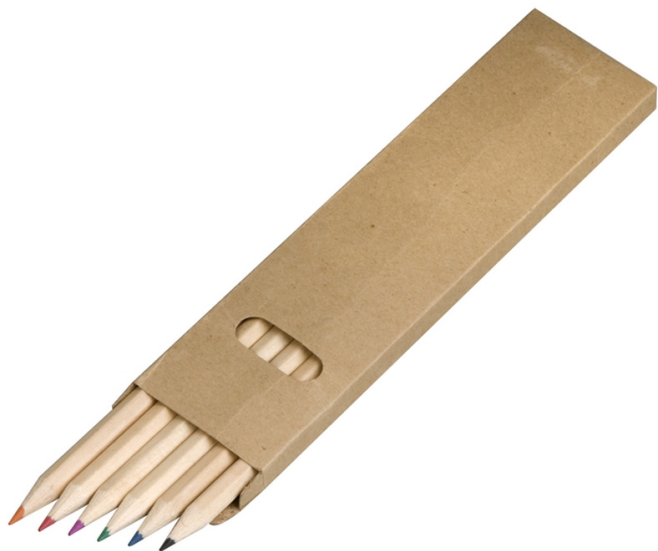

R73776: Zestaw kredek 18 cm, ecru

Opis

Kod	R73776
Nazwa	Zestaw kredek 18 cm, ecru
Opis	Zestaw drewnianych kredek w 6 kolorach. Pakowany w kartonowe pudełko.
Zdobienie	TAMPODRUK A1, TAMPODRUK A2, UV U1

Szczegóły produktu

Materiał podstawowy	drewno
Wymiary (szer./wys./gł.) [mm]	180 x 45 x 8
Kolorystyka	ecru
Opakowanie	pudełko/karton
Kolor opakowania	beżowy

Opakowanie

Waga (brutto/netto) [kg]	0,03 / 0,03
Wymiary (dł./szer./wys.) [mm]	180 x 45 x 8
Karton duży	Ilość sztuk: 480
Waga (brutto/netto) [kg]	17 / 15
Wymiary (dł./szer./wys.) [mm]	500 x 200 x 460