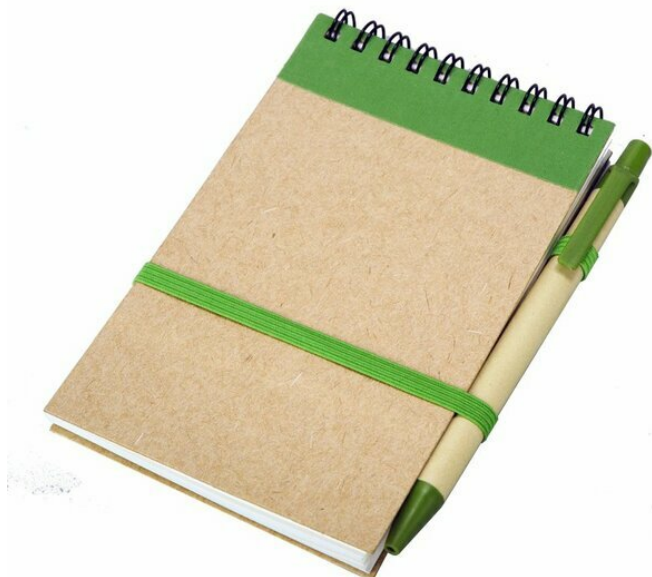

R73795.05: Notes Kraft z długopisem, zielony/beżowy

Opis

Kod	R73795.05
Nazwa	Notes Kraft z długopisem, zielony/beżowy
Opis	Notes z długopisem z 70 gładkimi kartkami. Karton użyty przy produkcji notesu i długopisu pochodzi z surowców wtórnych i mogą podlegać ponownemu przetworzeniu. Produkt wyprodukowano zgodnie z zasadami gospodarki niskoemisyjnej i przy użyciu małej ilości wody. Wkład w kolorze niebieskim.
Zdobienie	TAMPODRUK A2, TAMPODRUK A3, DTF D1

Szczegóły produktu

Materiał podstawowy	karton
Materiały dodatkowe	papier, taśma elastyczna
Wymiary (szer./wys./gł.) [mm]	100 x 150 x 10
Kolorystyka	zielony/beżowy
Opakowanie	woreczek/folia
Kolor opakowania	transparentny

Opakowanie

Karton wewnętrzny	Ilość sztuk: 50
Waga (brutto/netto) [kg]	4,6 / 4,2
Wymiary (dł./szer./wys.) [mm]	230 x 160 x 270
Karton duży	Ilość sztuk: 100
Waga (brutto/netto) [kg]	9,35 / 8,5
Wymiary (dł./szer./wys.) [mm]	360 x 235 x 275

Cechy produktu

- niebieski wkład
- uchwyt na długopis
- dołączony długopis
- rozmiar kieszonkowy
- taśma elastyczna
- kartka gładka
- spirala