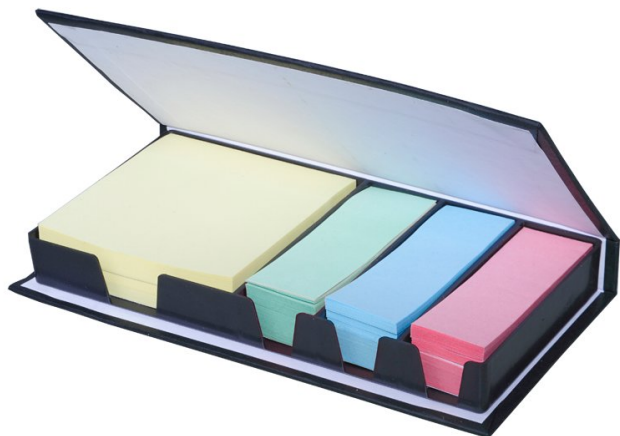

R73743: Zestaw memo Total, czarny

Opis

Kod	R73743
Nazwa	Zestaw memo Total, czarny
Opis	Zestaw składający się z różnokolorowych karteczek memo (160 szt. każdego koloru) oraz z żółtych karteczek do notatek (75 x 75mm) umieszczonych w czarnym kartonowym etui. Dostępna opcja zdobienia full color (druk UV).
Zdobienie	-

Szczegóły produktu

Materiał podstawowy	karton
Materiały dodatkowe	papier
Wymiary (szer./wys./gł.) [mm]	178 x 90 x 24
Kolorystyka	czarny
Opakowanie	woreczek/folia
Kolor opakowania	transparentny

Opakowanie

Cechy produktu

dołączony zestaw memo
kostka biurowa klejona