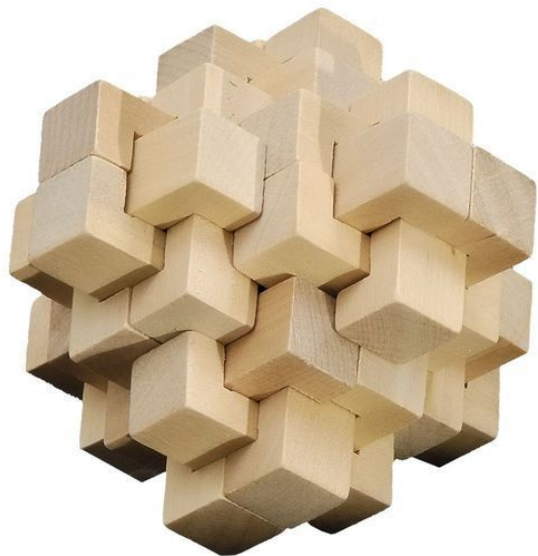

# R08821: Układanka logiczna Diamond, ecru

## Opis

Kod	R08821
Nazwa	Układanka logiczna Diamond, ecru
Opis	Wykonana z drewna układanka logiczna. Relaks i test dla naszego umysłu. Zawiera 24 elementy. Pakowana w płócienny woreczek (170 x 145 mm) Dołączona instrukcja składania.
Zdobienie	TERMOTRANSFER ST2, DTF D1

## Szczegóły produktu

Materiał podstawowy	drewno
Wymiary (szer./wys./gł.) [mm]	80 x 90 x 80
Kolorystyka	ecru
Opakowanie	woreczek/folia
Kolor opakowania	transparentny