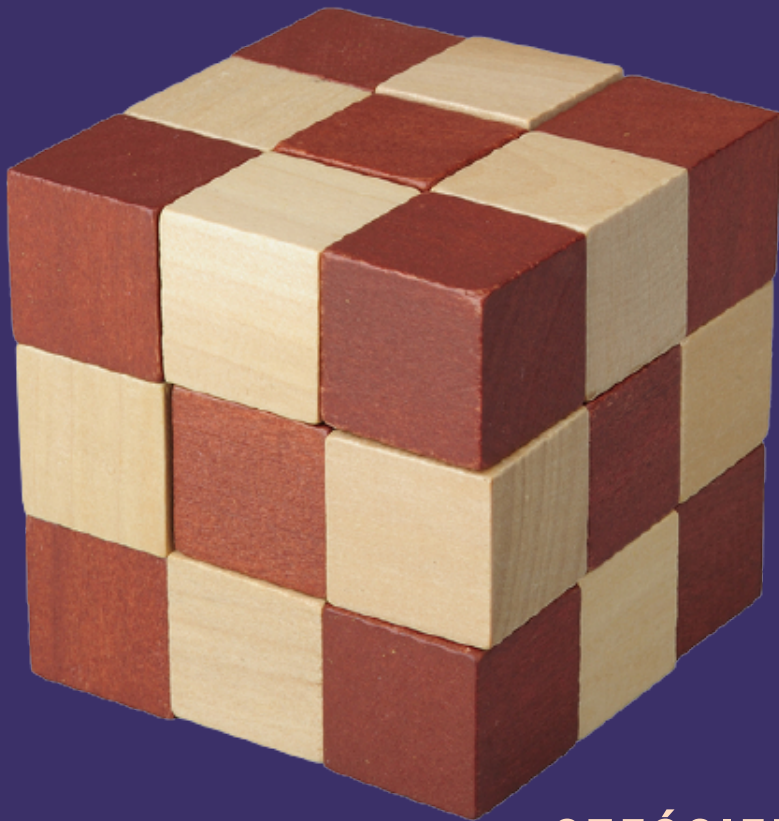

# UKŁADANKA LOGICZNA

R08829.10  
SZEŚCIENNA UKŁADANKA LOGICZNA  
Z DWUKOLOROWEGO DREWNA

9,90 PLN

*Wild*  
**SALE**

UP TO 15% OFF!