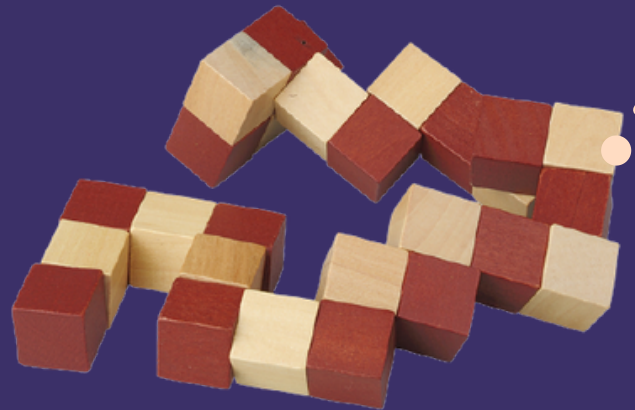

# UKŁADANKA LOGICZNA

R08829.10  
SZEŚCIENNA UKŁADANKA LOGICZNA  
Z DWUKOLOROWEGO DREWNA

9,90 PLN

*Wild*  
**SALE**

UP TO 15% OFF!