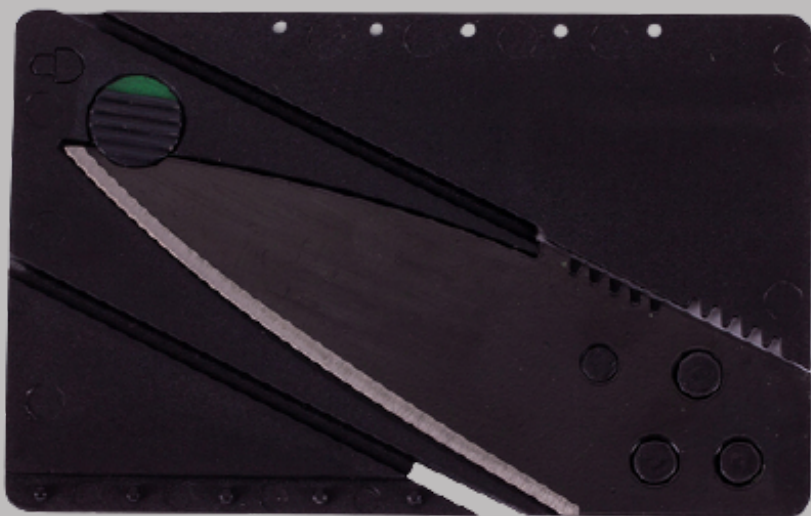

SMART IDEA

Składany nóż Acme

Możesz trzymać tę małą kartę w portfelu a w razie potrzeby zmienić ją w nóż.

Składany na płasko nóż w kształcie karty kredytowej. Zbliżone do karty wymiary pozwalają na umieszczenie noża w portfelu.