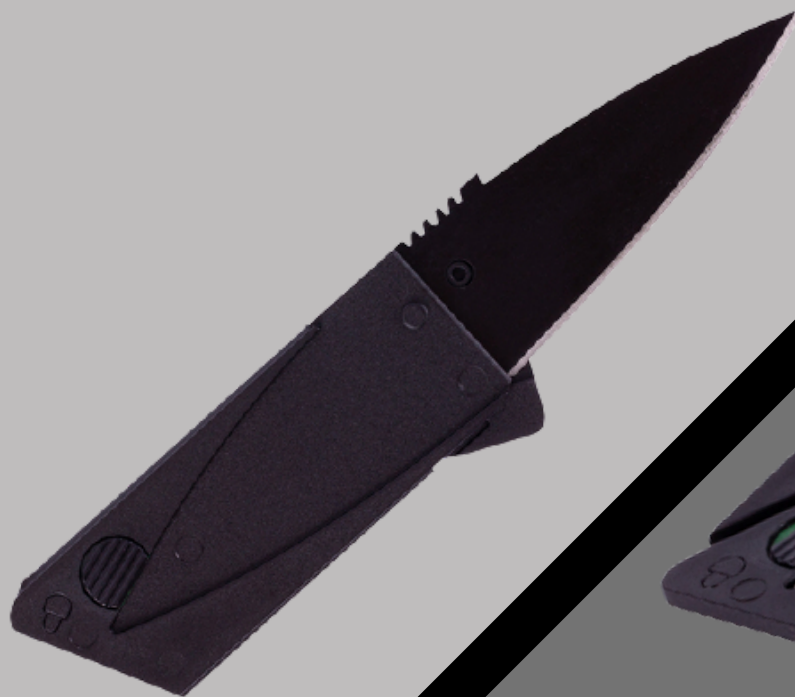

SMART IDEA

Składany nóż Acme

Możesz trzymać tę małą kartę w portfelu a w razie potrzeby zmienić ją w nóż.

Składany na płasko nóż w kształcie karty kredytowej. Zbliżone do karty wymiary pozwalają na umieszczenie noża w portfelu.