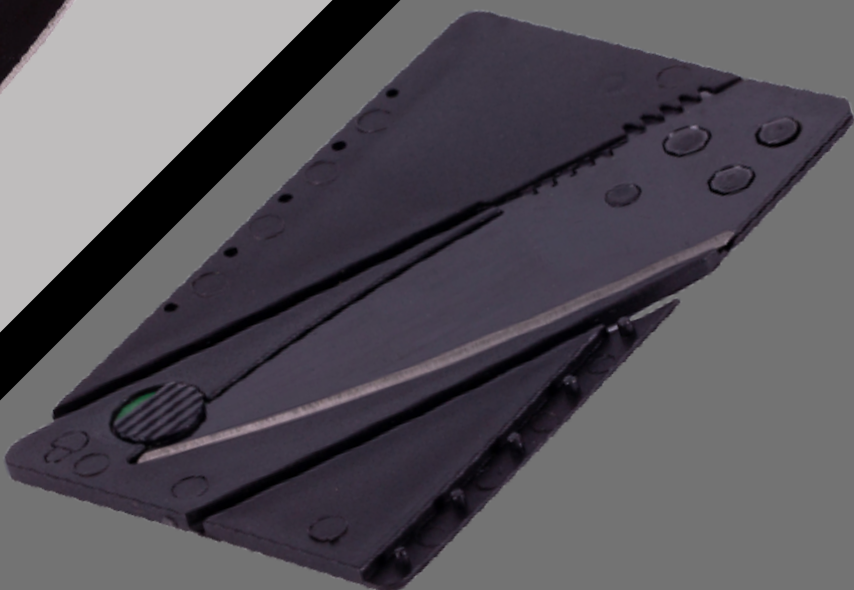

SMART IDEA

Składany nóż Acme

Możesz trzymać tę małą kartę w portfelu a w razie potrzeby zmienić ją w nóż.

Składany na płasko nóż w kształcie karty kredytowej. Zbliżone do karty wymiary pozwalają na umieszczenie noża w portfelu.