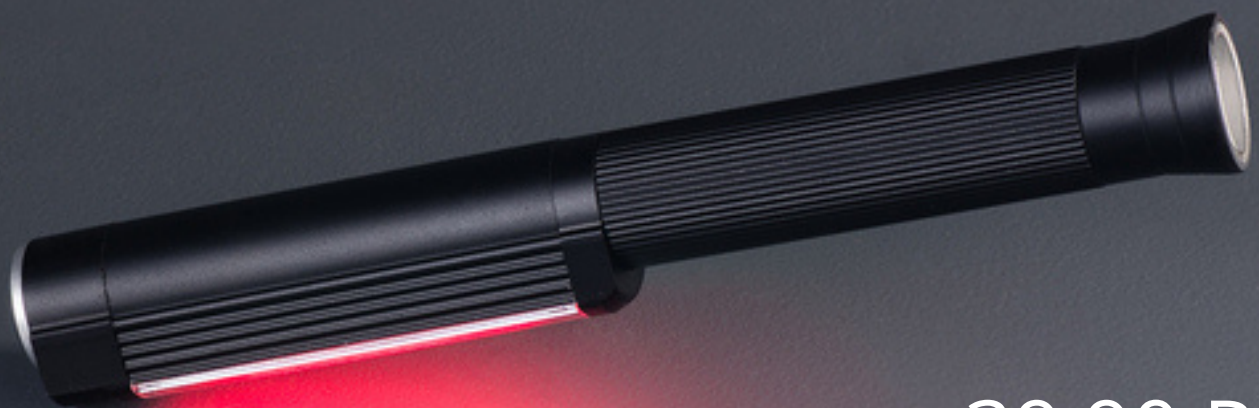

Latarka Nightout

R35692.02

Samochodowa latarka ostrzegawcza o mocy 3 W i strumieniu światła 350 lumenów, z magnesem u podstawy, 16 diod LED COB o żywotności 100 000 godzin. Trzy tryby świecenia: mocny, optymalny (oszczędzający baterię) i czerwone pulsacyjne światło ostrzegawcze. Latarka zasilana 3 bateriami typu AA (dołączone). Pakowana w czarne poliestrowe etui.